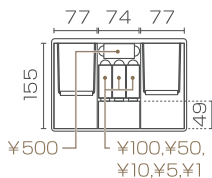

オフィスで、ご家庭で、多様なニーズに応えるロングセラーの保管庫です。
※耐火性能・防盜性能はありません。

※台湾製

H-36E 24,200円 (税込 26,620円) A4判 収納サイズ

- 外寸法：W360×D263×H153mm
- 内寸法：W320×D210×H119mm
- 使用電源：単3形アルカリ乾電池×4
- 非常解錠
- 質量：4.4kg
- コイントレイ取外し可
- 色：ダークグレー

【1カートン4台入】

H-36D 18,700円 (税込 20,570円) A4判 収納サイズ

- 外寸法：W360×D270×H153mm
- 内寸法：W320×D210×H119mm
- 質量：4.4kg
- コイントレイ取外し可
- 色：ダークグレー

【1カートン4台入】

H-31D 14,000円 (税込 15,400円) B5判 収納サイズ

- 外寸法：W315×D235×H133mm
- 内寸法：W275×D175×H99mm
- 質量：3.5kg
- コイントレイ取外し可
- 色：ダークグレー

【1カートン6台入】

H-27D 10,200円 (税込 11,220円) A5判 収納サイズ

- 外寸法：W272×D212×H118mm
- 内寸法：W242×D163×H89mm
- 質量：2.5kg
- 色：ダークグレー

【1カートン8台入】

H-27K 10,000円 (税込 11,000円) A5判 収納サイズ

- 外寸法：W272×D209×H118mm
- 内寸法：W242×D163×H89mm
- 質量：2.5kg
- 色：ダークグレー