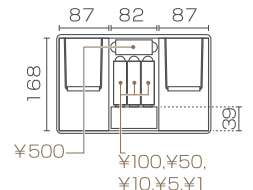

H-31D 14,000円 (税込 15,400円) B5判 収納サイズ

- ■外寸法：W315×D235×H133mm
- ■内寸法：W275×D175×H99mm
- ■質量：3.5kg
- ■コイントレイ取外し可
- ■色：ダークグレー

【1カートン6台入】