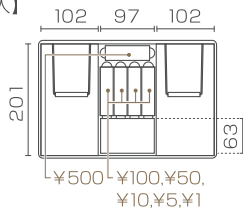

オフィスで、ご家庭で、多様なニーズに応えるロングセラーの保管庫です。
※耐火性能・防盜性能はありません。

※台湾製

H-36E 24,200円 (税込 26,620円) A4判 収納サイズ

- 外寸法：W360×D263×H153mm
- 内寸法：W320×D210×H119mm
- 使用電源：単3形アルカリ乾電池×4
- 非常解錠
- 質量：4.4kg
- コイントレイ取外し可
- 色：ダークグレー

【1カートン4台入】

H-36D 18,700円 (税込 20,570円) A4判 収納サイズ

- 外寸法：W360×D270×H153mm
- 内寸法：W320×D210×H119mm
- 質量：4.4kg
- コイントレイ取外し可
- 色：ダークグレー

【1カートン4台入】

H-31D 14,000円 (税込 15,400円) B5判 収納サイズ

- 外寸法：W315×D235×H133mm
- 内寸法：W275×D175×H99mm
- 質量：3.5kg
- コイントレイ取外し可
- 色：ダークグレー