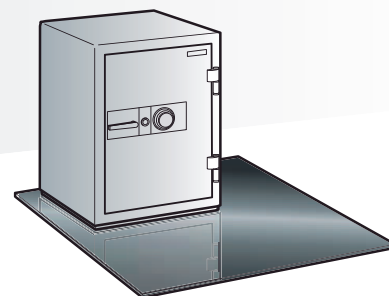

6段セット **24,000円** (税込 26,400円)

- 内寸法：W307×D262×H47mm
- KS-50・KMx-50・STJ-50タイプ用

固定金具・ベースボード

固定金具 (耐震用) KG 型 オープン価格

- 木製床用
- KS-16、KS-20、KMx-20タイプ、

固定金具 (耐震用) MD 型 オープン価格

- コンクリート床用
- KS-50、KMx-50タイプ対応

ベースボード