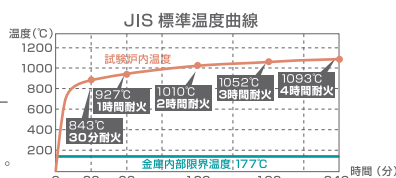

試験規格・性能表示マーク

標準加熱試験

JIS（日本産業規格）S 1037

金庫を炉内で標準温度加熱曲線に従い規定時間加熱した後、炉内の火を止め、高温の炉内に放置します。

合格基準 一般紙用 庫内温度 177℃以下で、中に入れた新聞紙が判読できること

一般紙用
耐火性能試験合格

急加熱・衝撃落下併用試験

JIS（日本産業規格）S 1037