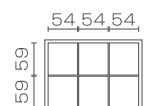

H-20K 4,500円 (税込 4,950円) A6判 収納サイズ

- ■外寸法：W197×D160×H86mm
- ■内寸法：W174×D127×H59mm
- ■質量：1.1kg
- ■色：ダークグレー

【1カートン18台入】