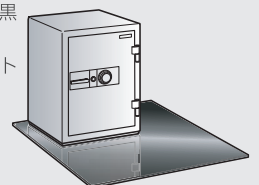

ベースボード STJ用

48,000円 (税込 52,800円)

- 寸法：W914×D914×t 4.5mm
- 材質：鋼板 色：黒
- 質量：30kg
- 付属品：六角ボルト 角ワッシャー オールアンカー

※右寄せ、左寄せ
ができます。

※別途工賃がかかります。