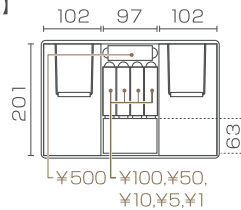

オフィスで、ご家庭で、多様なニーズに応えるロングセラーの保管庫です。
※耐火性能・防盜性能はありません。

※台湾製

H-36E 24,200円 (税込 26,620円) A4判 収納サイズ

- 外寸法：W360×D263×H153mm
- 内寸法：W320×D210×H119mm
- 使用電源：単3形アルカリ乾電池×4
- 非常解錠
- 質量：4.4kg
- コイントレイ取外し可
- 色：ダークグレー

【1カートン4台入】

H-36D 18,700円 (税込 20,570円) A4判 収納サイズ

- 外寸法：W360×D270×H153mm
- 内寸法：W320×D210×H119mm
- 質量：4.4kg
- コイントレイ取外し可
- 色：ダークグレー

【1カートン4台入】

H-31D 14,000円 (税込 15,400円) B5判 収納サイズ

- 外寸法：W315×D235×H133mm
- 内寸法：W275×D175×H99mm
- 質量：3.5kg
- コイントレイ取外し可
- 色：ダークグレー