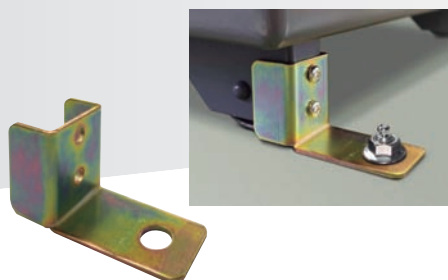

6段セット **24,000円** (税込 26,400円)

- 内寸法：W307×D262×H47mm
- KS-50・KMx-50・STJ-50タイプ用

固定金具・ベースボード

固定金具 (耐震用) KG 型 オープン価格

- 木製床用
- KS-16、KS-20、KMx-20タイプ、

固定金具 (耐震用) MD 型 オープン価格

- コンクリート床用
- KS-50、KMx-50タイプ対応

ベースボード