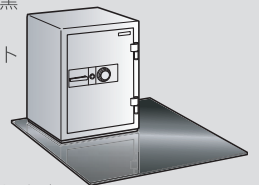

【操作履歴】

【接続イメージ】

ベースボード STJ 用

48,000円 (税込 52,800円)

- 寸法：W914×D914×t 4.5mm
- 材質：鋼板 色：黒
- 質量：30kg
- 付属品：六角ボルト
角ワッシャー
オールアンカー
- ※右寄せ、左寄せ
ができます。
- ※別途工賃がかかります。

性能表示マーク

耐破壊性能 (TS-15)

一般紙用1時間耐火性能