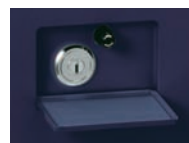

鍵穴も隠れる フラットフェイス。

カバーを開けると操作部が現れます。閉じればフラットですっきりとした外観になります。

施錠方式 リバーシブル錠 (ディンプル錠)

非JIS認証製品

MINE (マイン)
46,500円 (税込 51,150円)

- 外寸法: W345×D310×H190mm
- 内寸法: W265×D190×H100mm
- 標準質量: 16kg ■内容積: 5.4ℓ
- 色: ネイビー

ゆとり収納シリーズ