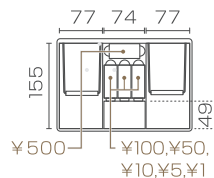

H-36D 18,700円 (税込 20,570円) A4判 収納サイズ

- 外寸法：W360×D270×H153mm
- 内寸法：W320×D210×H119mm
- 質量：4.4kg
- コイントレイ取外し可
- 色：ダークグレー

【1カートン4台入】

H-31D 14,000円 (税込 15,400円) B5判 収納サイズ

- 外寸法：W315×D235×H133mm
- 内寸法：W275×D175×H99mm
- 質量：3.5kg
- コイントレイ取外し可
- 色：ダークグレー

【1カートン6台入】

H-27D 10,200円 (税込 11,220円) A5判 収納サイズ

- 外寸法：W272×D212×H118mm
- 内寸法：W242×D163×H89mm
- 質量：2.5kg
- 色：ダークグレー

【1カートン8台入】

H-27K 10,000円 (税込 11,000円) A5判 収納サイズ

- 外寸法：W272×D209×H118mm
- 内寸法：W242×D163×H89mm
- 質量：2.5kg
- 色：ダークグレー

【1カートン8台入】

H-20K 4,500円 (税込 4,950円) A6判 収納サイズ

- 外寸法：W197×D160×H86mm
- 内寸法：W174×D127×H59mm
- 質量：1.1kg
- 色：ダークグレー

【1カートン18台入】

アラーム (耐火金庫用警報装置)

盗難防止用警報器 20ℓタイプ / 50ℓタイプ

20ℓタイプ **13,200円** (税込 14,520円)
50ℓタイプ **18,700円** (税込 20,570円)